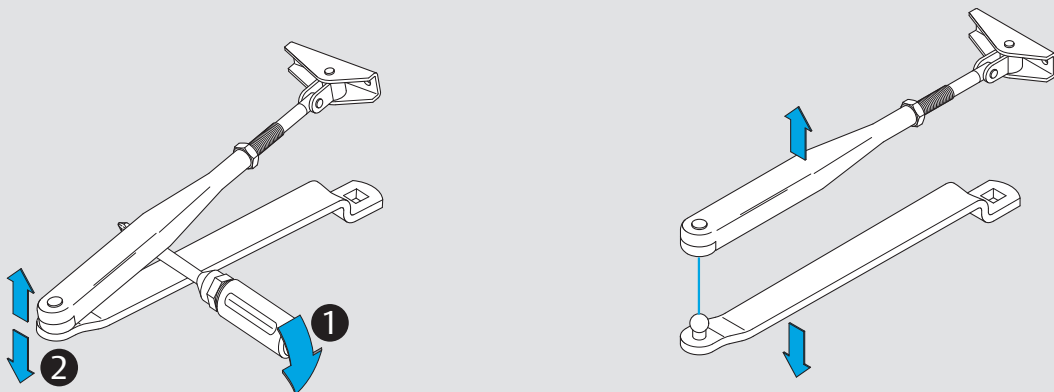

A

B

C

Option

A

Doc. Nr.: D10041..

A1

B

B1