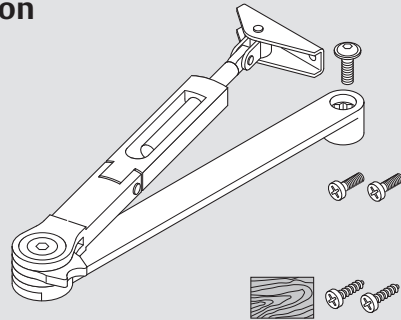

A

B

C

Option

A

Doc. Nr.: D10041..

A1

B

B1