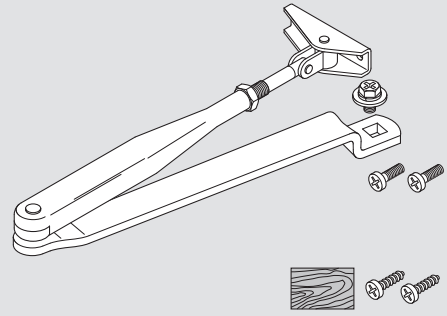

A

B

C

Option

A

Doc. Nr.: D10041..

A1

B

B1