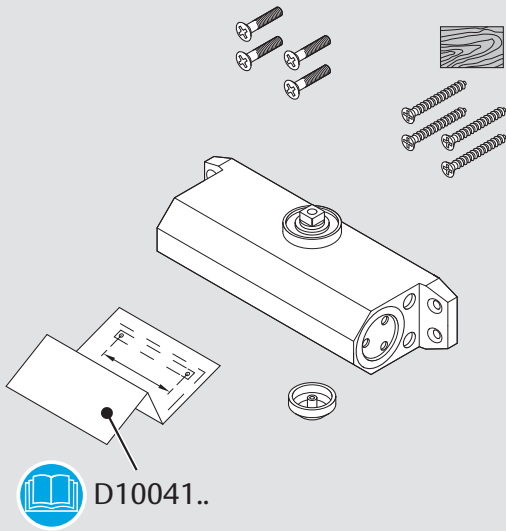

A

B

C

Option

A

Doc. Nr.: D10041..

A1

B

B1