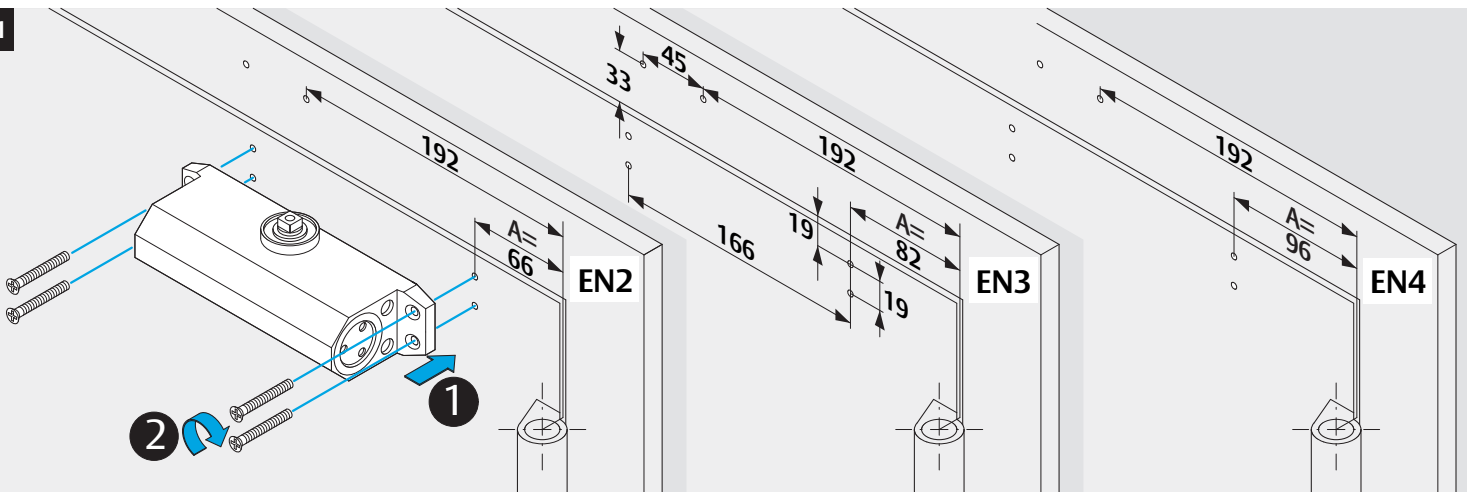

A

Doc. Nr.: D10041..

A1

B

B1